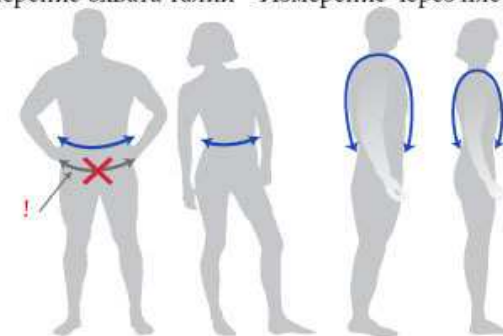

Lotus i3

Размер	S	M	ML	L	XL
Рост, см	157-170	170-178	178-183	183-188	188-196
Вес, кг	54-70	68-75	73-86	82-95	88-109
Охват талии, см *	76-107	84-114	89-119	97-127	104-135
Охват через плечо, см **	94-114	102-122	107-127	112-132	117-137
Максимальный вес грузов, кг	13.5	13.5	13.5	13.5	13.5
Вес сбрасываемых грузов, кг	9	9	9	9	9
Подъемная сила, кг	13	19	19	19	19

Lotus

Размер	S	M	ML
Рост, см	157-170	165-178	178-183+
Вес, кг	50-66	64-75	73-86
Охват талии, см *	76-107	84-114	97-127
Охват через плечо, см **	84-104	89-109	89-109
Максимальный вес грузов, кг	13.5	13.5	13.5
Вес сбрасываемых грузов, кг	9	9	9
Подъемная сила, кг	13	13	15

* Измерение охвата талии   ** Измерение через плечо

Zuma

Размер	XXS/XS	SM/M	ML/L	XL/XXL
Рост, см	142-165	157-178	178-188	188-196
Вес, кг	41-57	54-75	73-95	88-122
Охват талии, см *	66-109	71-114	84-127	99-142
Охват через плечо, см **	81-112	91-122	99-130	107-137
Максимальный вес грузов, кг	9	9	9	9
Вес сбрасываемых грузов, кг	9	9	9	9
Подъемная сила, кг	10	10	15	15